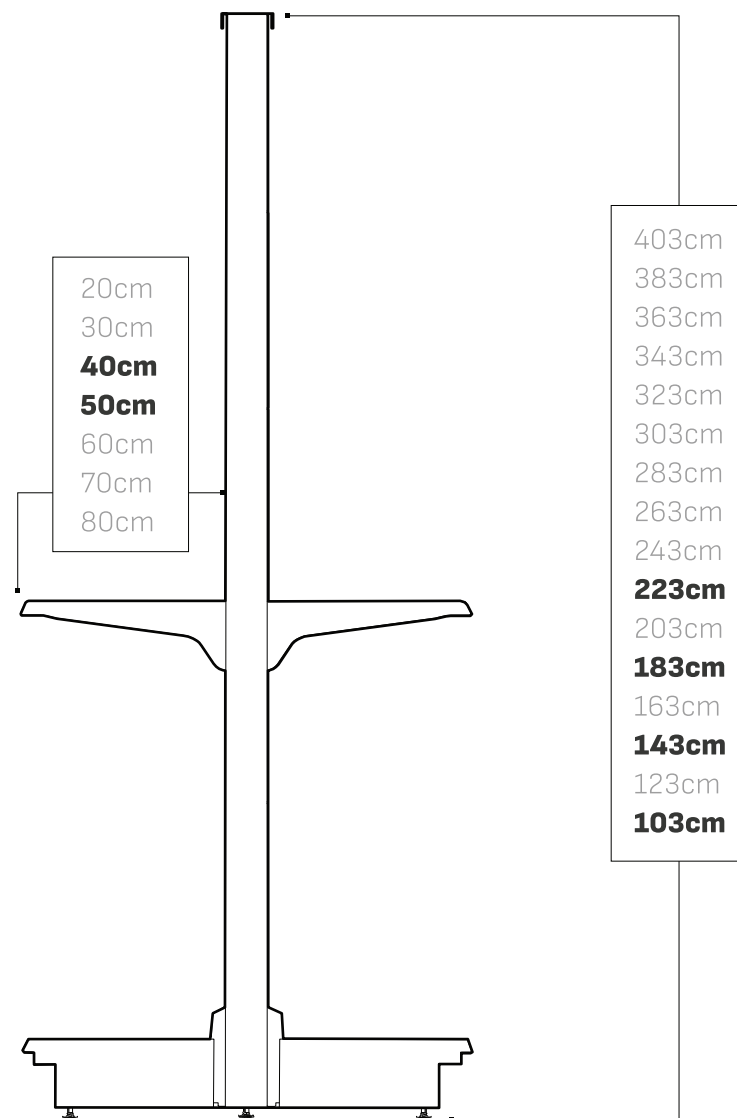

capacidad

70 L

capacidad

54 L

BARCELONA

capacidad

91 L

SUPER BOND

UP 80

capacidad

80 L

GÓNDOLAS

ESPECIFICACIONES Y MEDIDAS

Medidas de línea / indicadas con negritas

ACCESORIOS

SOBRE PEDIDO