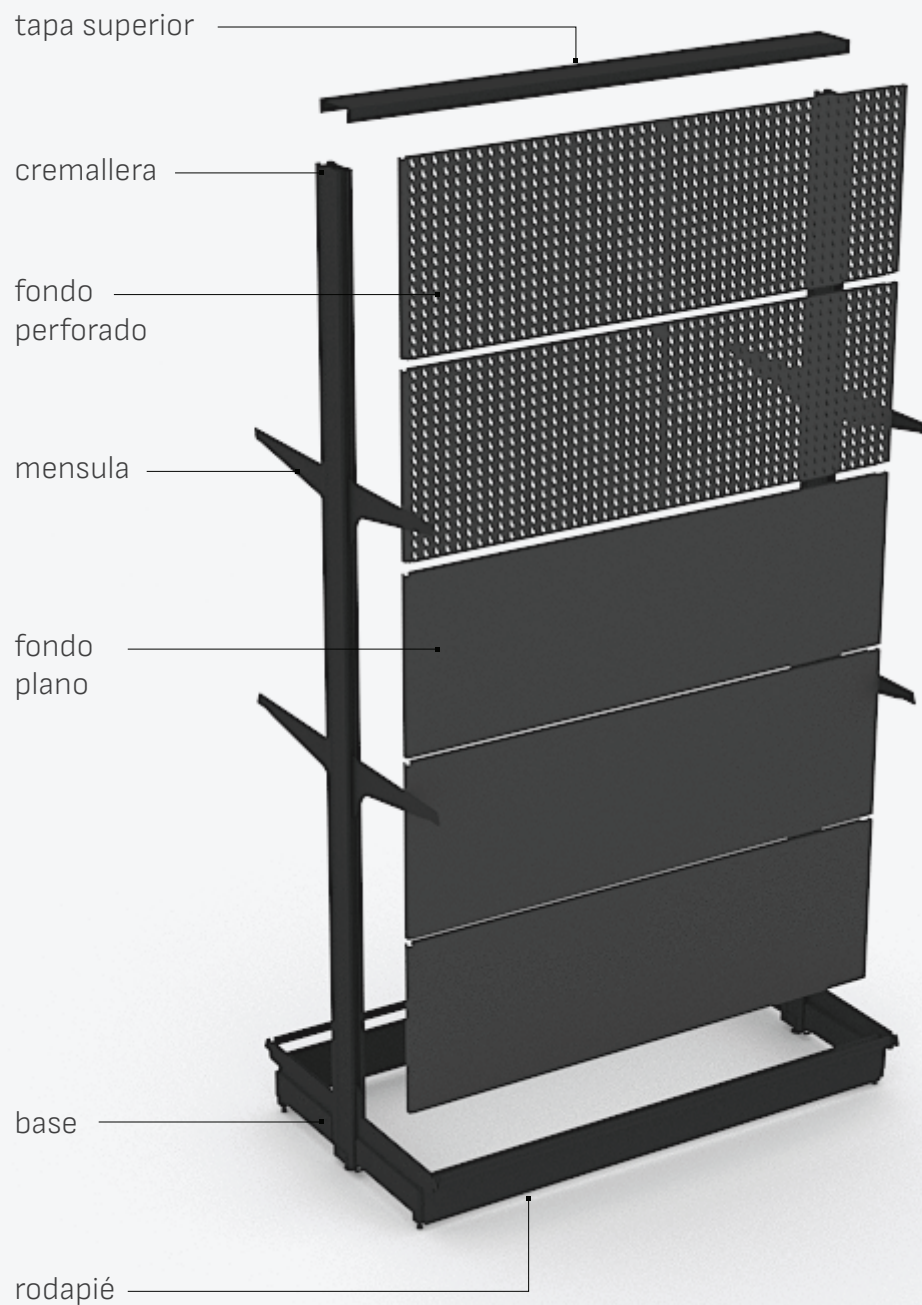

UP 80

capacidad

80 L

GÓNDOLAS

ESPECIFICACIONES Y MEDIDAS

Medidas de línea / indicadas con negritas

ACCESORIOS

SOBRE PEDIDO

PINTURA ESTÁNDAR

COLORES DE LÍNEA

BLANCO
CBL
RAL 9010

NEGRO
CNE3
RAL 9011
MATE

COLORES SOBRE PEDIDO

GRIS CLARO
CGR33
RAL 7035

GRIS MEDIO
CGR34

GRIS OSCURO
CGR33
RAL 7012 / 7011